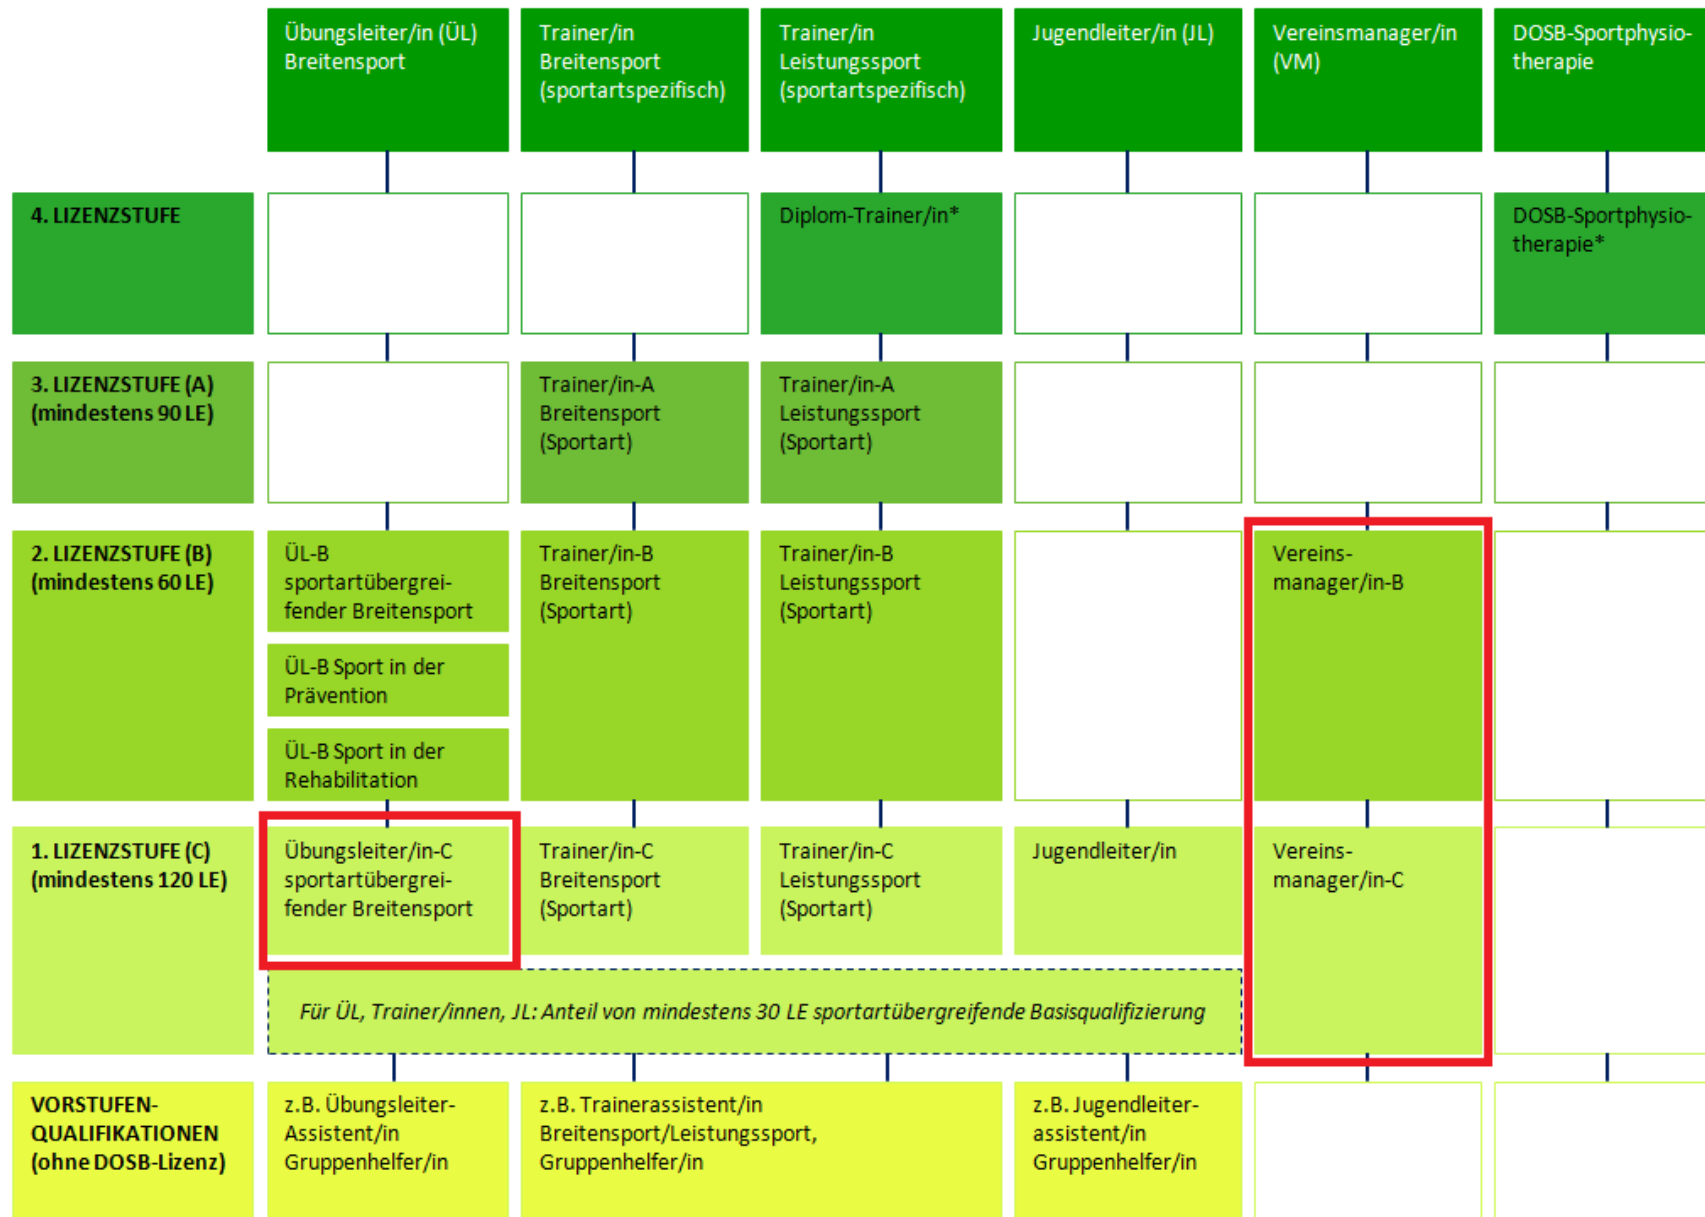

# Strukturschema DOSB – Qualifizierungssystem

Eine Lerneinheit (LE) umfasst 45 Minuten. \*Für diese Ausbildungsgänge gelten spezielle Vorgaben

Rot umrandete Ausbildungsgänge werden vom HSB angeboten.